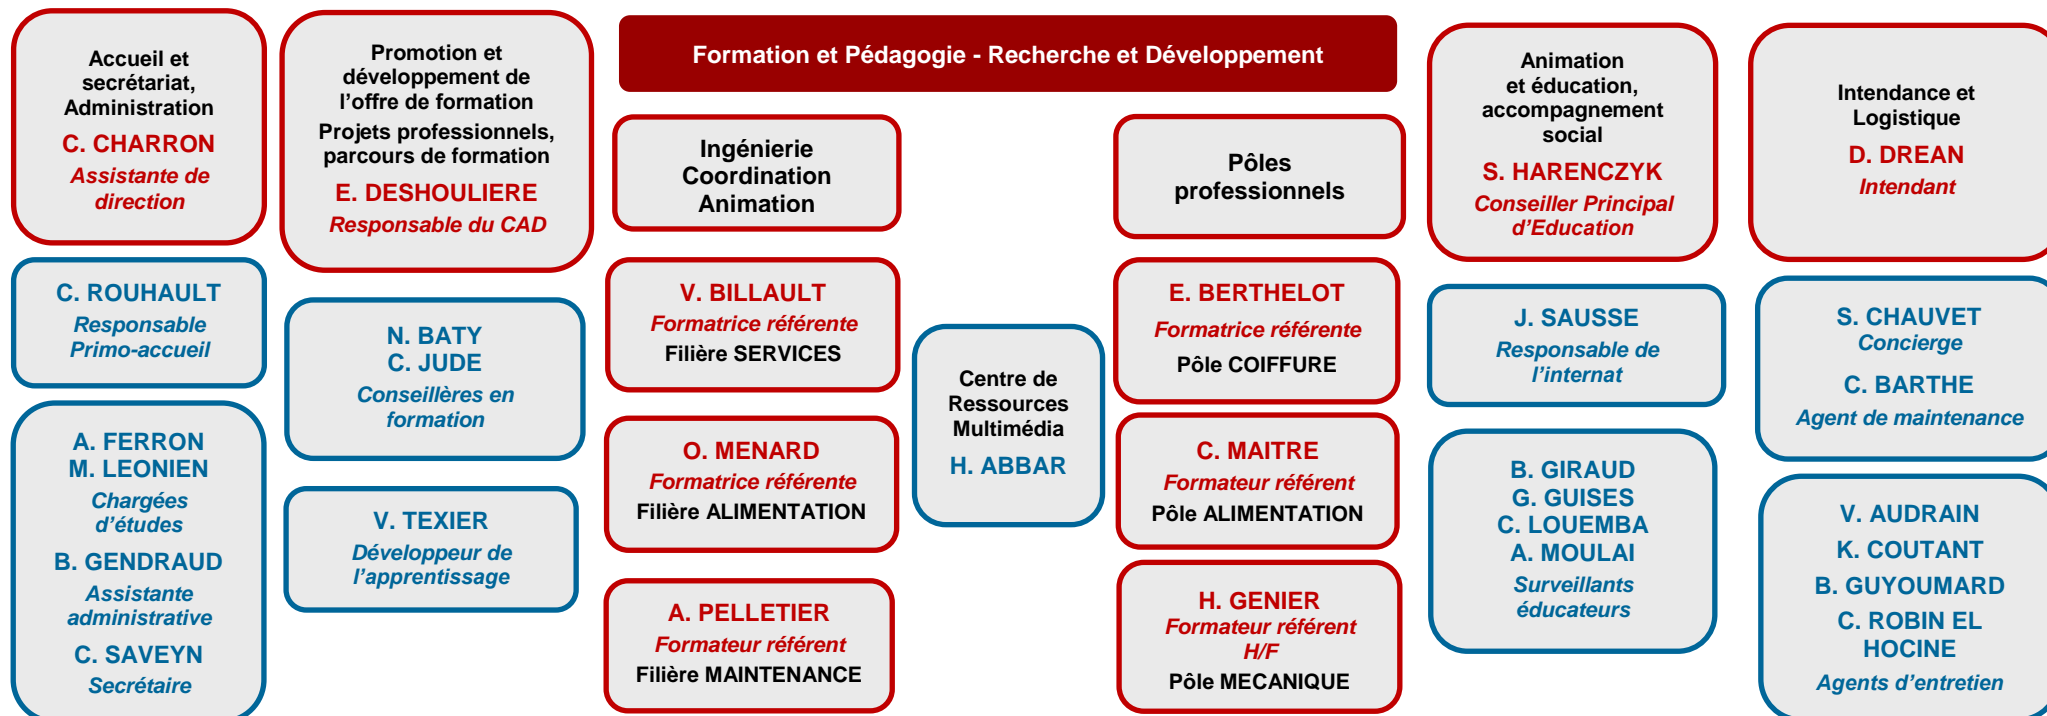

ORGANIGRAMME du CAMPUS CMA86

Chambre de Métiers et de l'Artisanat de la Vienne (K. DESROSES, Présidente) – Organisme Gestionnaire

G. KLEIJWEGT - Secrétaire Général, Directeur des services – CMA 86

H. THIEBAUT - Directeur

J.-B. VANIER – Chargé de mission auprès de la direction du CFA, Référent « mobilité internationale »

Formateurs référents groupes « apprentissage » – Formateurs référents groupes « stagiaires de la FPC »

Formateurs du domaine général (liste ci-jointe)

Formateurs du domaine professionnel (liste ci-jointe)